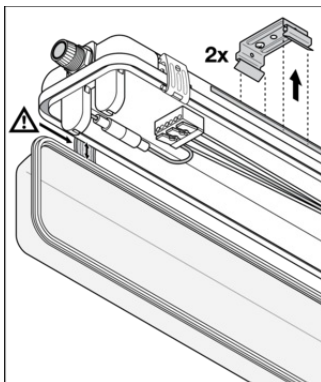

Referanser / Linker

– For garantier se www.ledvance.no/garantier

ANSVARFRASKRIVELSE

Endres uten varsel. Sørg alltid for å bruke den nyeste versjonen.