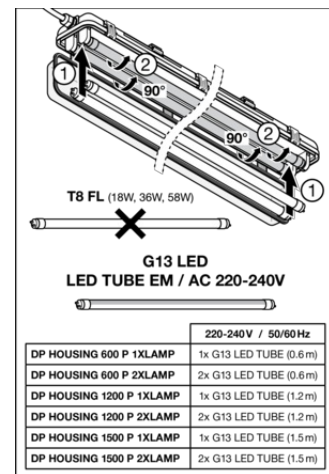

Referanser / Linker

– For garantier se www.ledvance.no/garantier

ANSVARFRASKRIVELSE

Endres uten varsel. Sørg alltid for å bruke den nyeste versjonen.