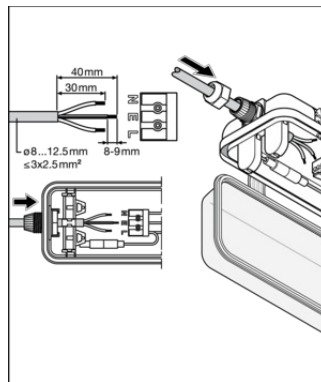

Referanser / Linker

– For garantier se www.ledvance.no/garantier

ANSVARFRASKRIVELSE

Endres uten varsel. Sørg alltid for å bruke den nyeste versjonen.