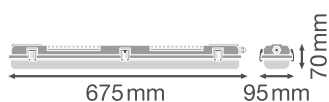

Nominell spenning	220...240 V
Nettfrekvensen	50...60 Hz
Beskyttelsesklasse	II

DIMENSJONER & VEKT

Lengde	675,00 mm
Bredde	95,00 mm
Høyde	70,00 mm
Produktvekt	523,00 g

DP HOUSING 600 P 2XLAMP IP65

MATERIALER & FARGER