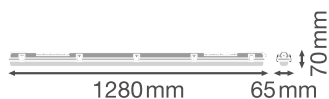

## DIMENSJONER &amp; VEKT

Lengde	1280,00 mm
Bredde	65,00 mm
Høyde	70,00 mm
Produktvekt	739,00 g

DP HOUSING 1200 P 1XLAMP  
IP65