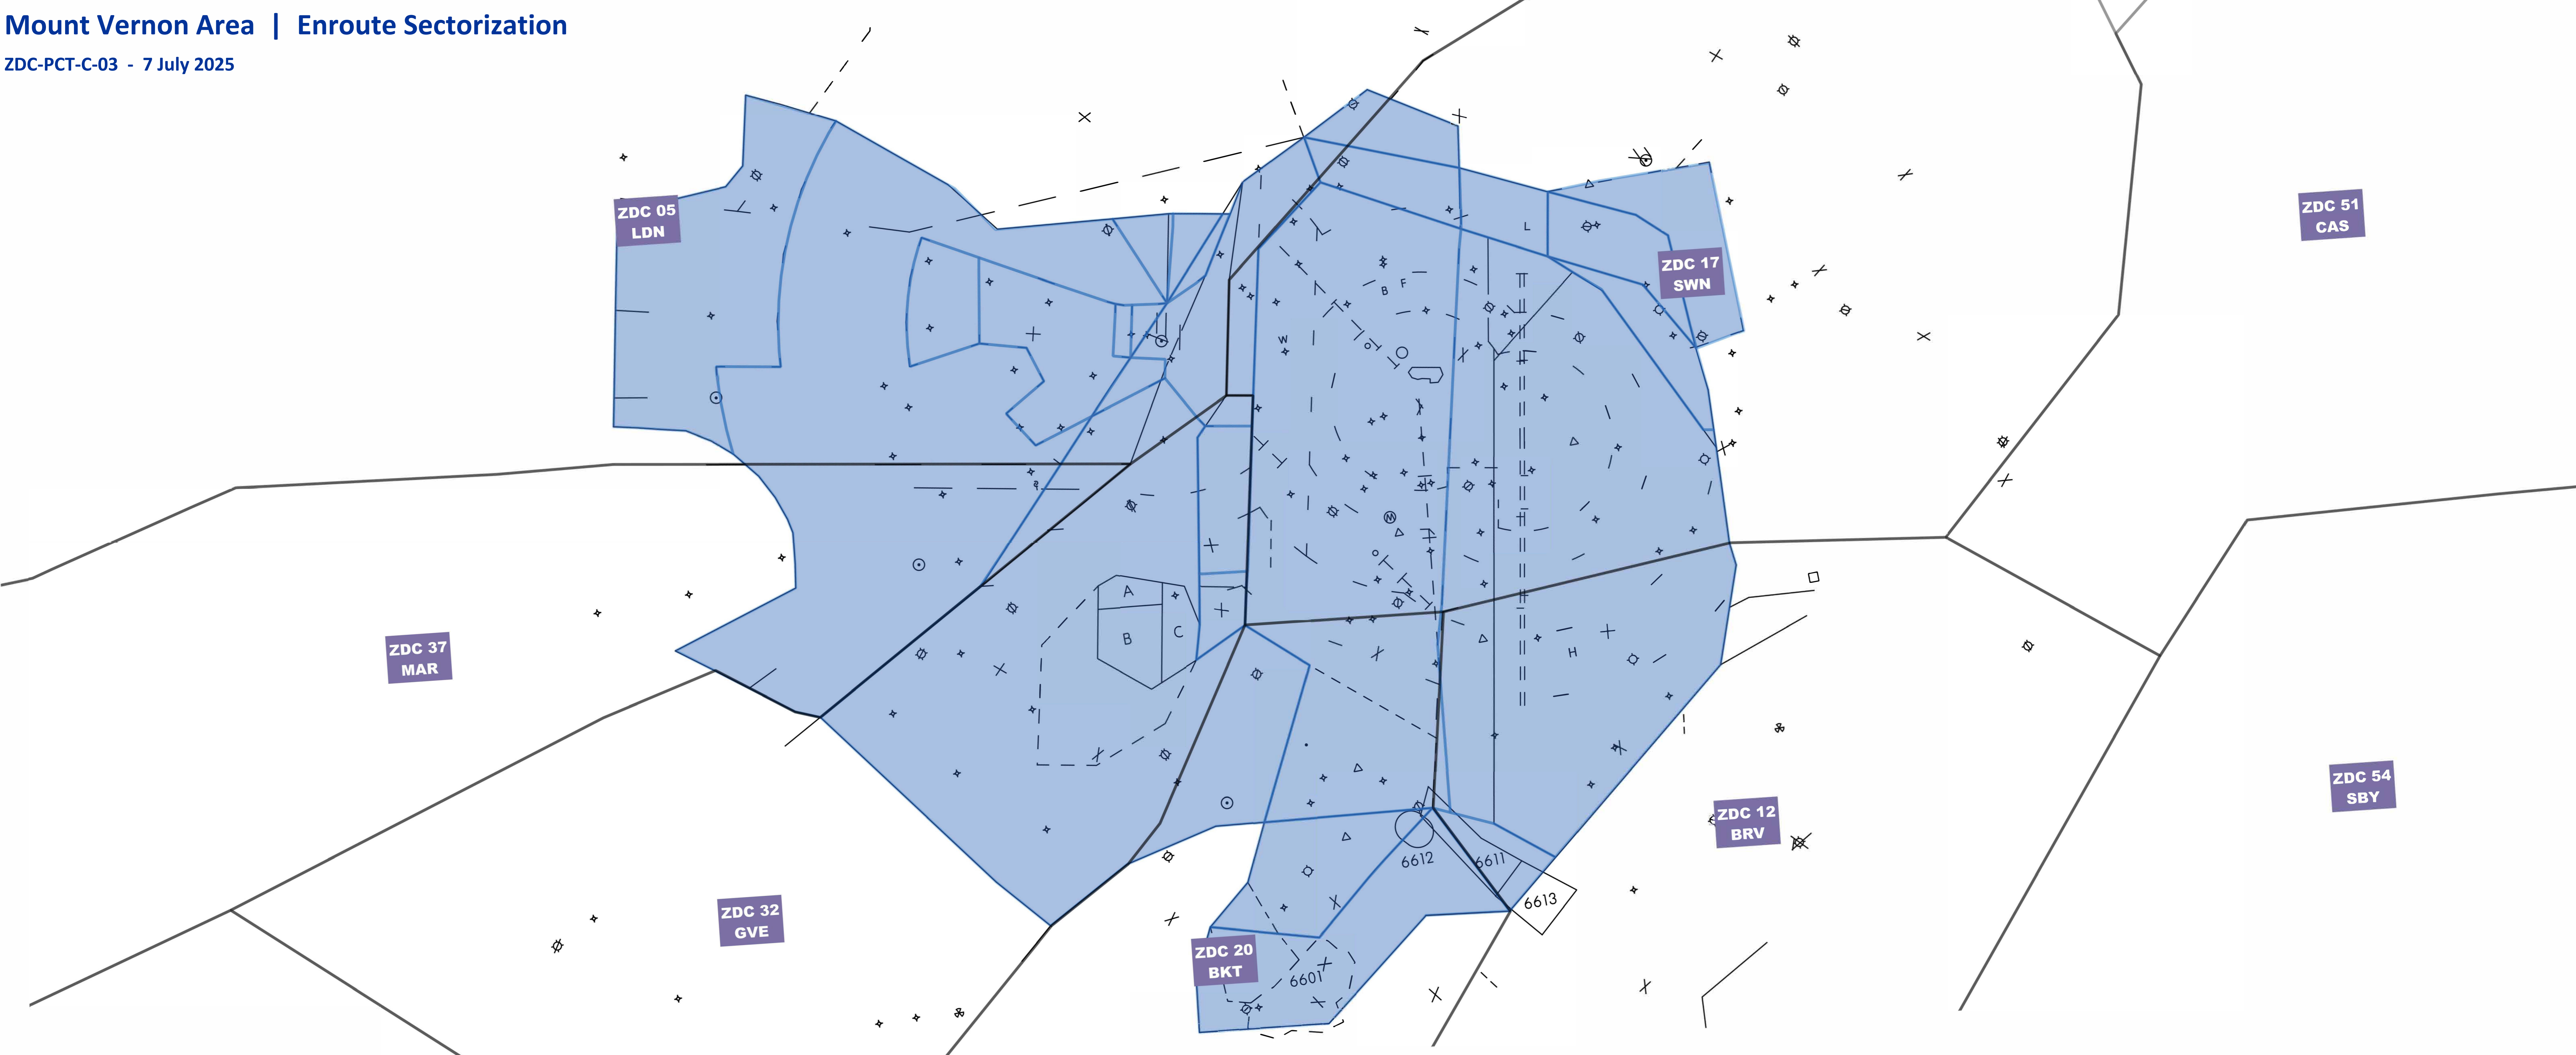

# Mount Vernon Area | Enroute Sectorization

ZDC-PCT-C-03 - 7 July 2025

ZDC 05  
LDN

ZDC 17  
SWN

ZDC 51  
CAS

ZDC 37  
MAR

ZDC 32  
GVE

ZDC 20  
BKT

ZDC 12  
BRV

ZDC 54  
SBY

A  
B  
C

6612

6611

6613

6601

# MTV SIDs - NORTH

- AMEEE
- CLTCH
- DOCTR
- HORTO
- JDUBB
- REBLL
- SCRAM
- SOOKI
- WYNGS
- BUNZZ
- JCOBY
- RNLDI
- CONLE
- FOXHL
- TERPZ

**\*\*NOTE\*\***  
 = IAD SID JOIN POINT

✦ ✦ ✦

# MTV SIDs - SOUTH

- AMEEE
- CLTCH
- DOCTR
- HORTO
- JDUBB
- REBL
- SCRAM
- SOOKI
- WYNGS
- BUNZZ
- JCOBY
- RNLDI
- CONLE
- FOXHL
- TERPZ

**\*\*NOTE\*\***  
 = IAD SID JOIN POINT